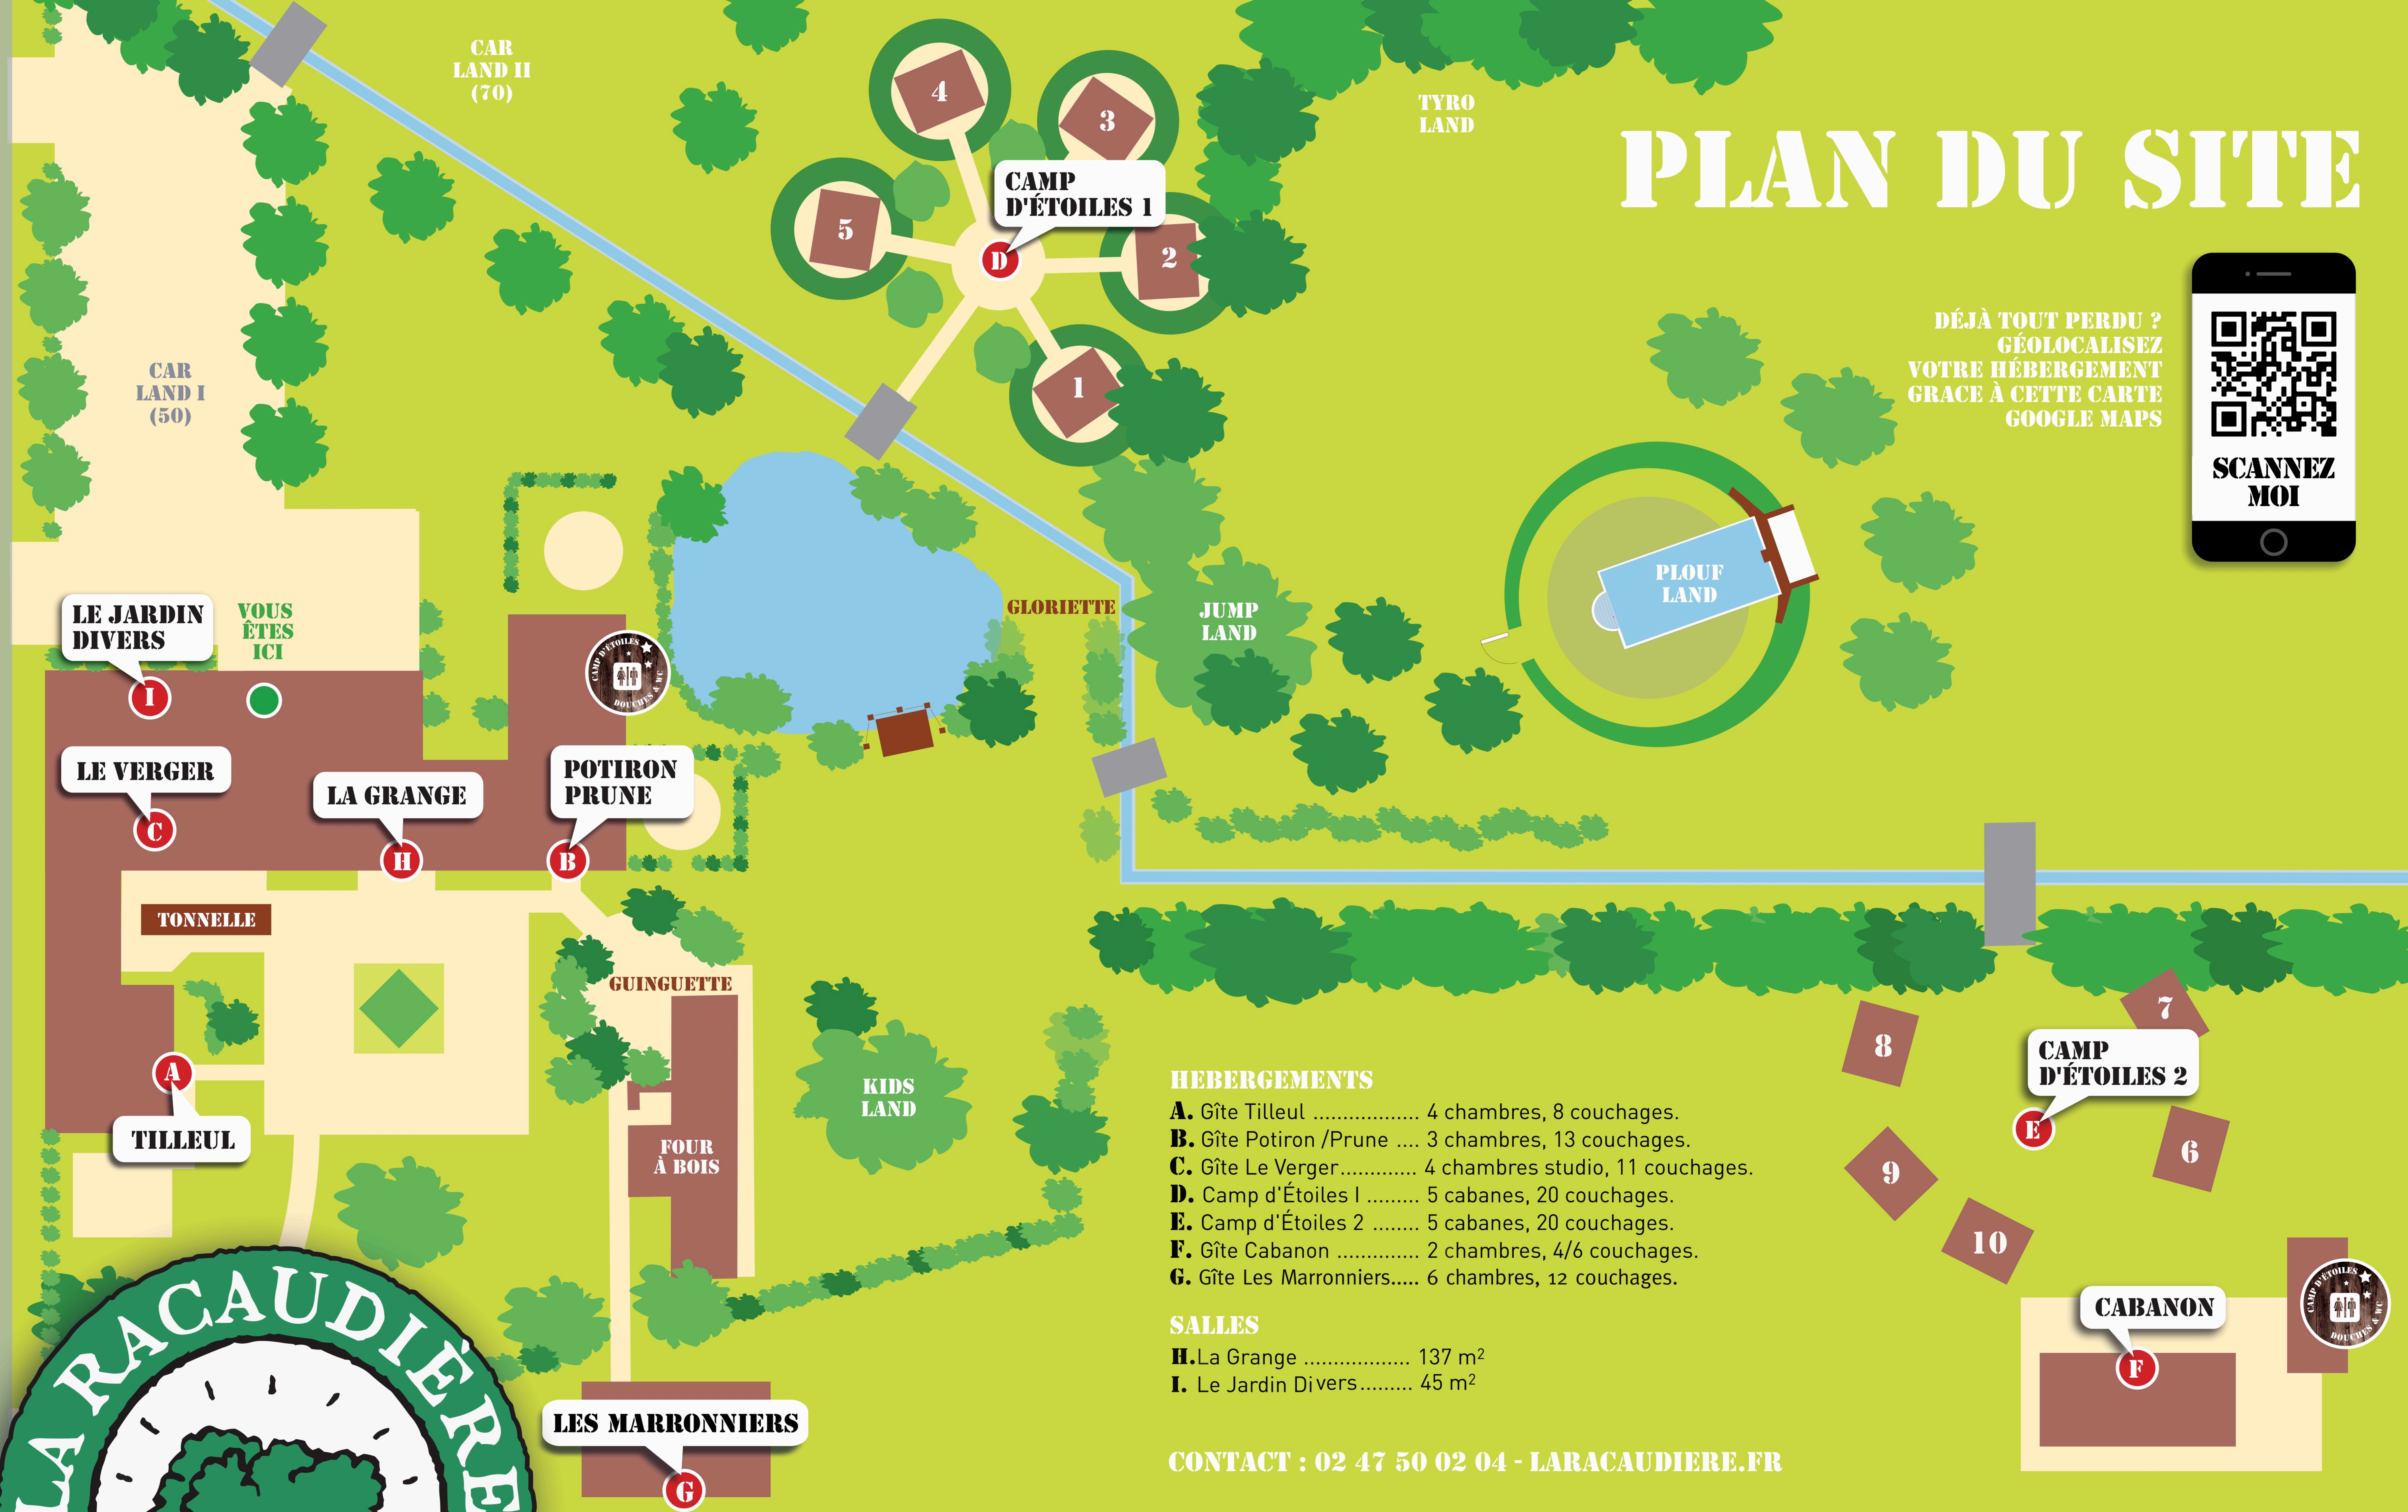

Villandry - 2,5 km →

← Tours - 18 km.

# PLAN DU SITE

DÉJÀ TOUT PERDU ?  
GÉOLOCALISEZ  
VOTRE HÉBERGEMENT  
GRACE À CETTE CARTE  
GOOGLE MAPS

SCANNEZ  
MOI

### HEBERGEMENTS

- A.** Gîte Tilleul ..... 4 chambres, 8 couchages.
- B.** Gîte Potiron /Prune .... 3 chambres, 13 couchages.
- C.** Gîte Le Verger..... 4 chambres studio, 11 couchages.
- D.** Camp d'Étoiles 1 ..... 5 cabanes, 20 couchages.
- E.** Camp d'Étoiles 2 ..... 5 cabanes, 20 couchages.
- F.** Gîte Cabanon ..... 2 chambres, 4/6 couchages.
- G.** Gîte Les Marronniers..... 6 chambres, 12 couchages.

### SALES

- H.** La Grange ..... 137 m<sup>2</sup>
- I.** Le Jardin Divers..... 45 m<sup>2</sup>

CONTACT : 02 47 50 02 04 - LARACAUDIERE.FR

*Bienvenue chez Vous!*